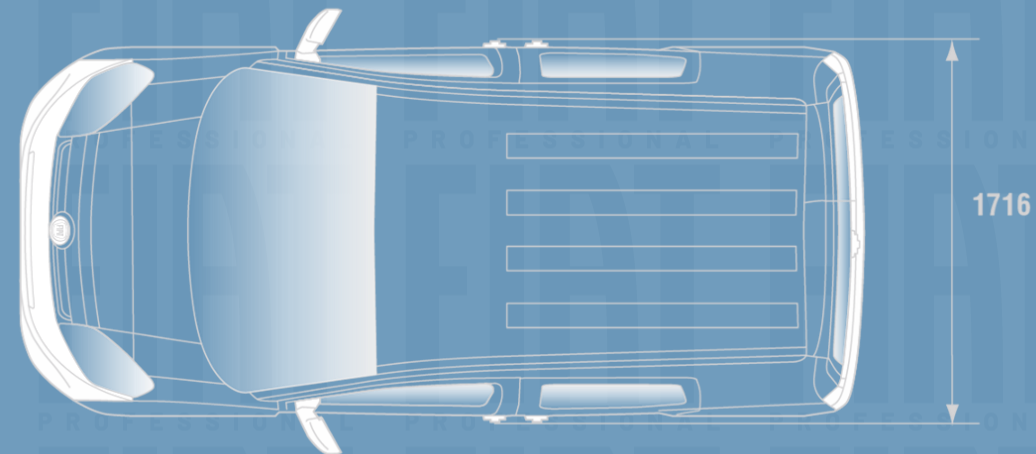

FIORINO – MÅTT

*anges i mm.

Priser gäller endast lagerbilar. Vänligen observera att vissa tillval, utrustningspaket och tillbehör kanske inte längre finns till försäljning på grund av rådande produktionsbegränsningar. För mer detaljerad information vänligen kontakta din auktoriserade Fiat Professional -återförsäljare. Alla nybilspriser i denna prisöversikt är rekommenderade priser exkl. moms. Denna prislista gäller från 26 mars 2024. Den angivna förbrukningen/räckvidd är baserad på WLTP och blandad körning. Den faktiska räckvidden kan skilja sig mycket och kan variera beroende på: användningsförhållanden för bilen (körstil, hastighet, totalvikt, användning av viss utrustning luftkonditionering, uppvärmning,däcktyper, vägförhållanden, yttre klimatförhållanden.Bilarna på bilderna är illustrativa och kan vara extrautrustade. Fiat Professional Sverige förbehåller sig rätten att ändra priserna samt reserverar sig för eventuella tryckfel. Information om priser och utrustning samt specifikationer är av vägledande slag och kan ändras utan föregående meddelande. Utrustning och färgscheman kan skilja sig från verklighet . Kunder uppmanas att rådfråga sin lokala återförsäljare för detaljerade specifikationer och inte basera en beställning enbart på rådande marknadsföringsbilder och specifikationer. Alla rimliga ansträngningar har gjorts för att innehållet i denna prislista skall vara uppdaterat och korrekt vid trycktilfället. Importör: Astara Itai Sweden AB