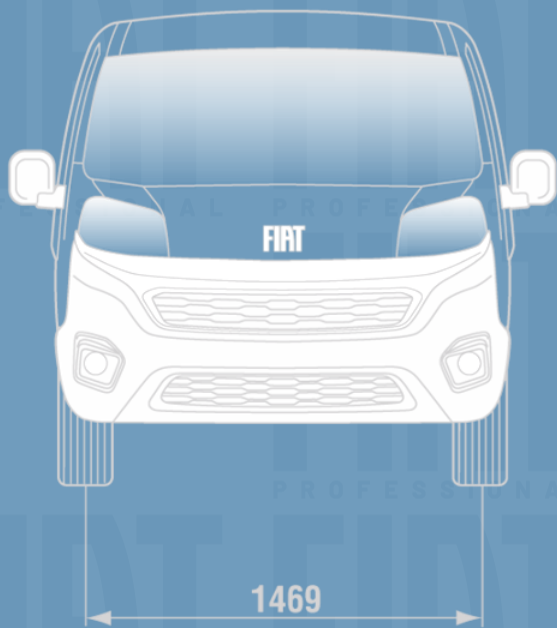

FIORINO – MÅTT

*anges i mm.

Priser gäller endast lagerbilar. Vänligen observera att vissa tillval, utrustningspaket och tillbehör kanske inte längre finns till försäljning på grund av rådande produktionsbegränsningar. För mer detaljerad information vänligen kontakta din auktoriserade Fiat Professional -återförsäljare. Alla nybilspriser i denna prisöversikt är rekommenderade priser exkl. moms. Denna prislista gäller från 26 mars 2024. Den angivna förbrukningen/räckvidd är baserad på WLTP och blandad körning. Den faktiska räckvidden kan skilja sig mycket och kan variera beroende på: användningsförhållanden för bilen (körstil, hastighet, totalvikt, användning av viss utrustning luftkonditionering, uppvärmning,däcktyper, vägförhållanden, yttre klimatförhållanden.Bilarna på bilderna är illustrativa och kan vara extrautrustade. Fiat Professional Sverige förbehåller sig rätten att ändra priserna samt reserverar sig för eventuella tryckfel. Information om priser och utrustning samt specifikationer är av vägledande slag och kan ändras utan föregående meddelande. Utrustning och färgscheman kan skilja sig från verklighet . Kunder uppmanas att rådfråga sin lokala återförsäljare för detaljerade specifikationer och inte basera en beställning enbart på rådande marknadsföringsbilder och specifikationer. Alla rimliga ansträngningar har gjorts för att innehållet i denna prislista skall vara uppdaterat och korrekt vid trycktilfället. Importör: Astara Itai Sweden AB